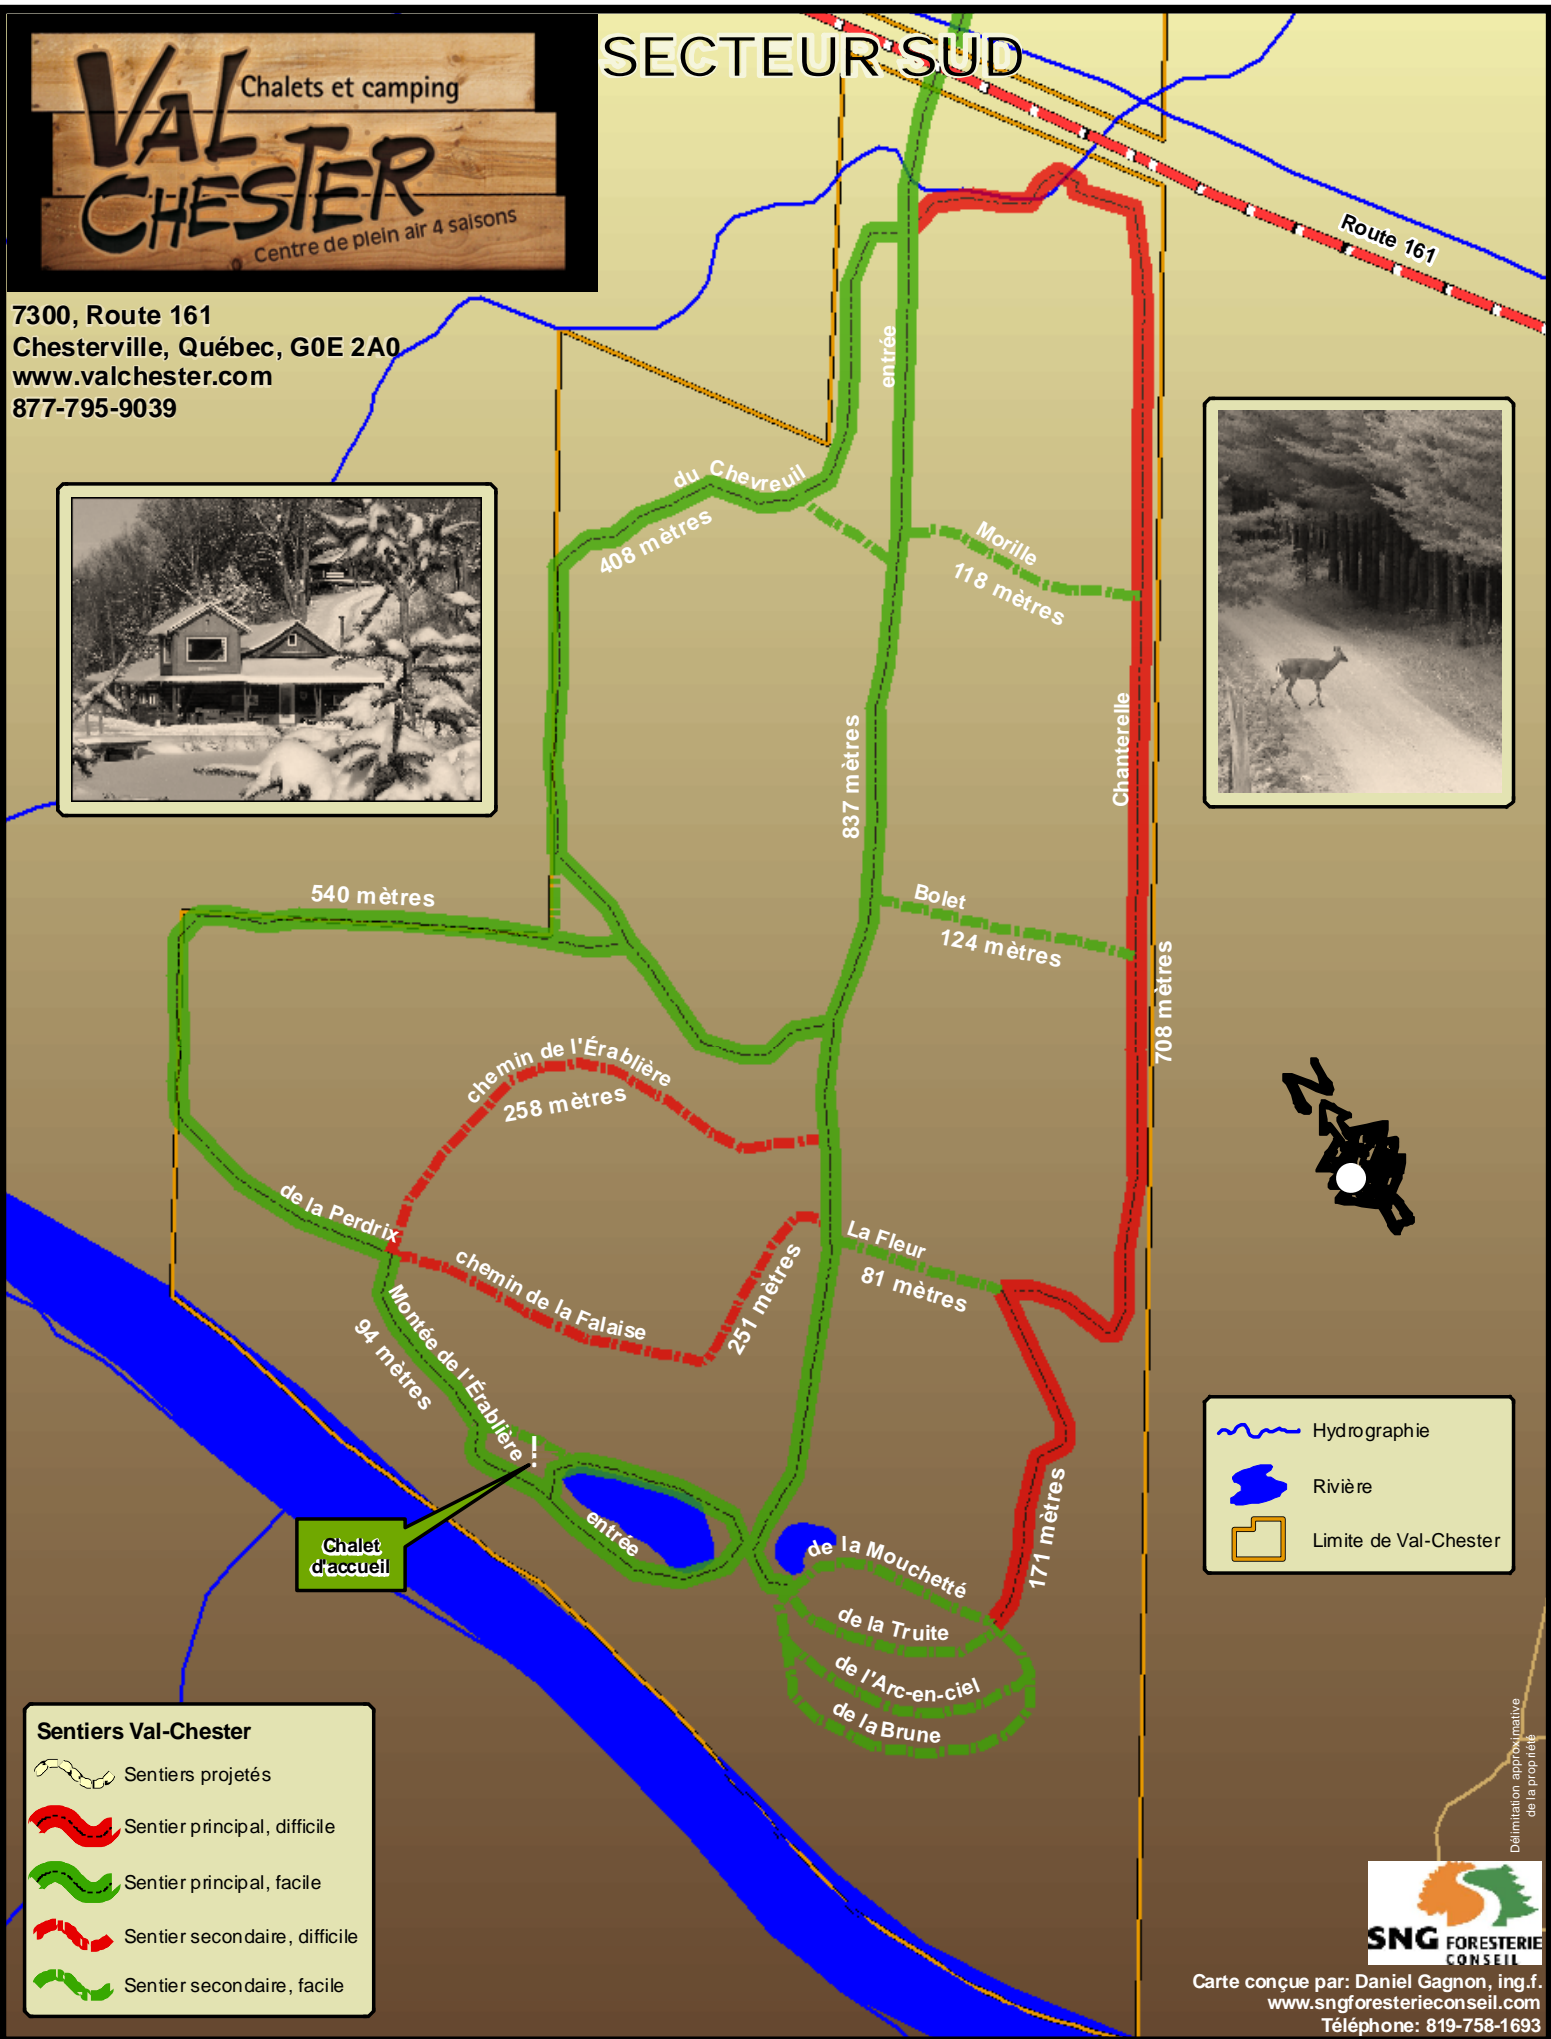

VAL CHESTER

Chalets et camping
Centre de plein air 4 saisons

SECTEUR SUD

7300, Route 161
Chesterville, Québec, G0E 2A0
www.valchester.com
877-795-9039

Chalet d'accueil

-  Hydrographie
-  Rivière
-  Limite de Val-Chester

Sentiers Val-Chester

-  Sentiers projetés
-  Sentier principal, difficile
-  Sentier principal, facile
-  Sentier secondaire, difficile
-  Sentier secondaire, facile

Délimitation approximative de la propriété