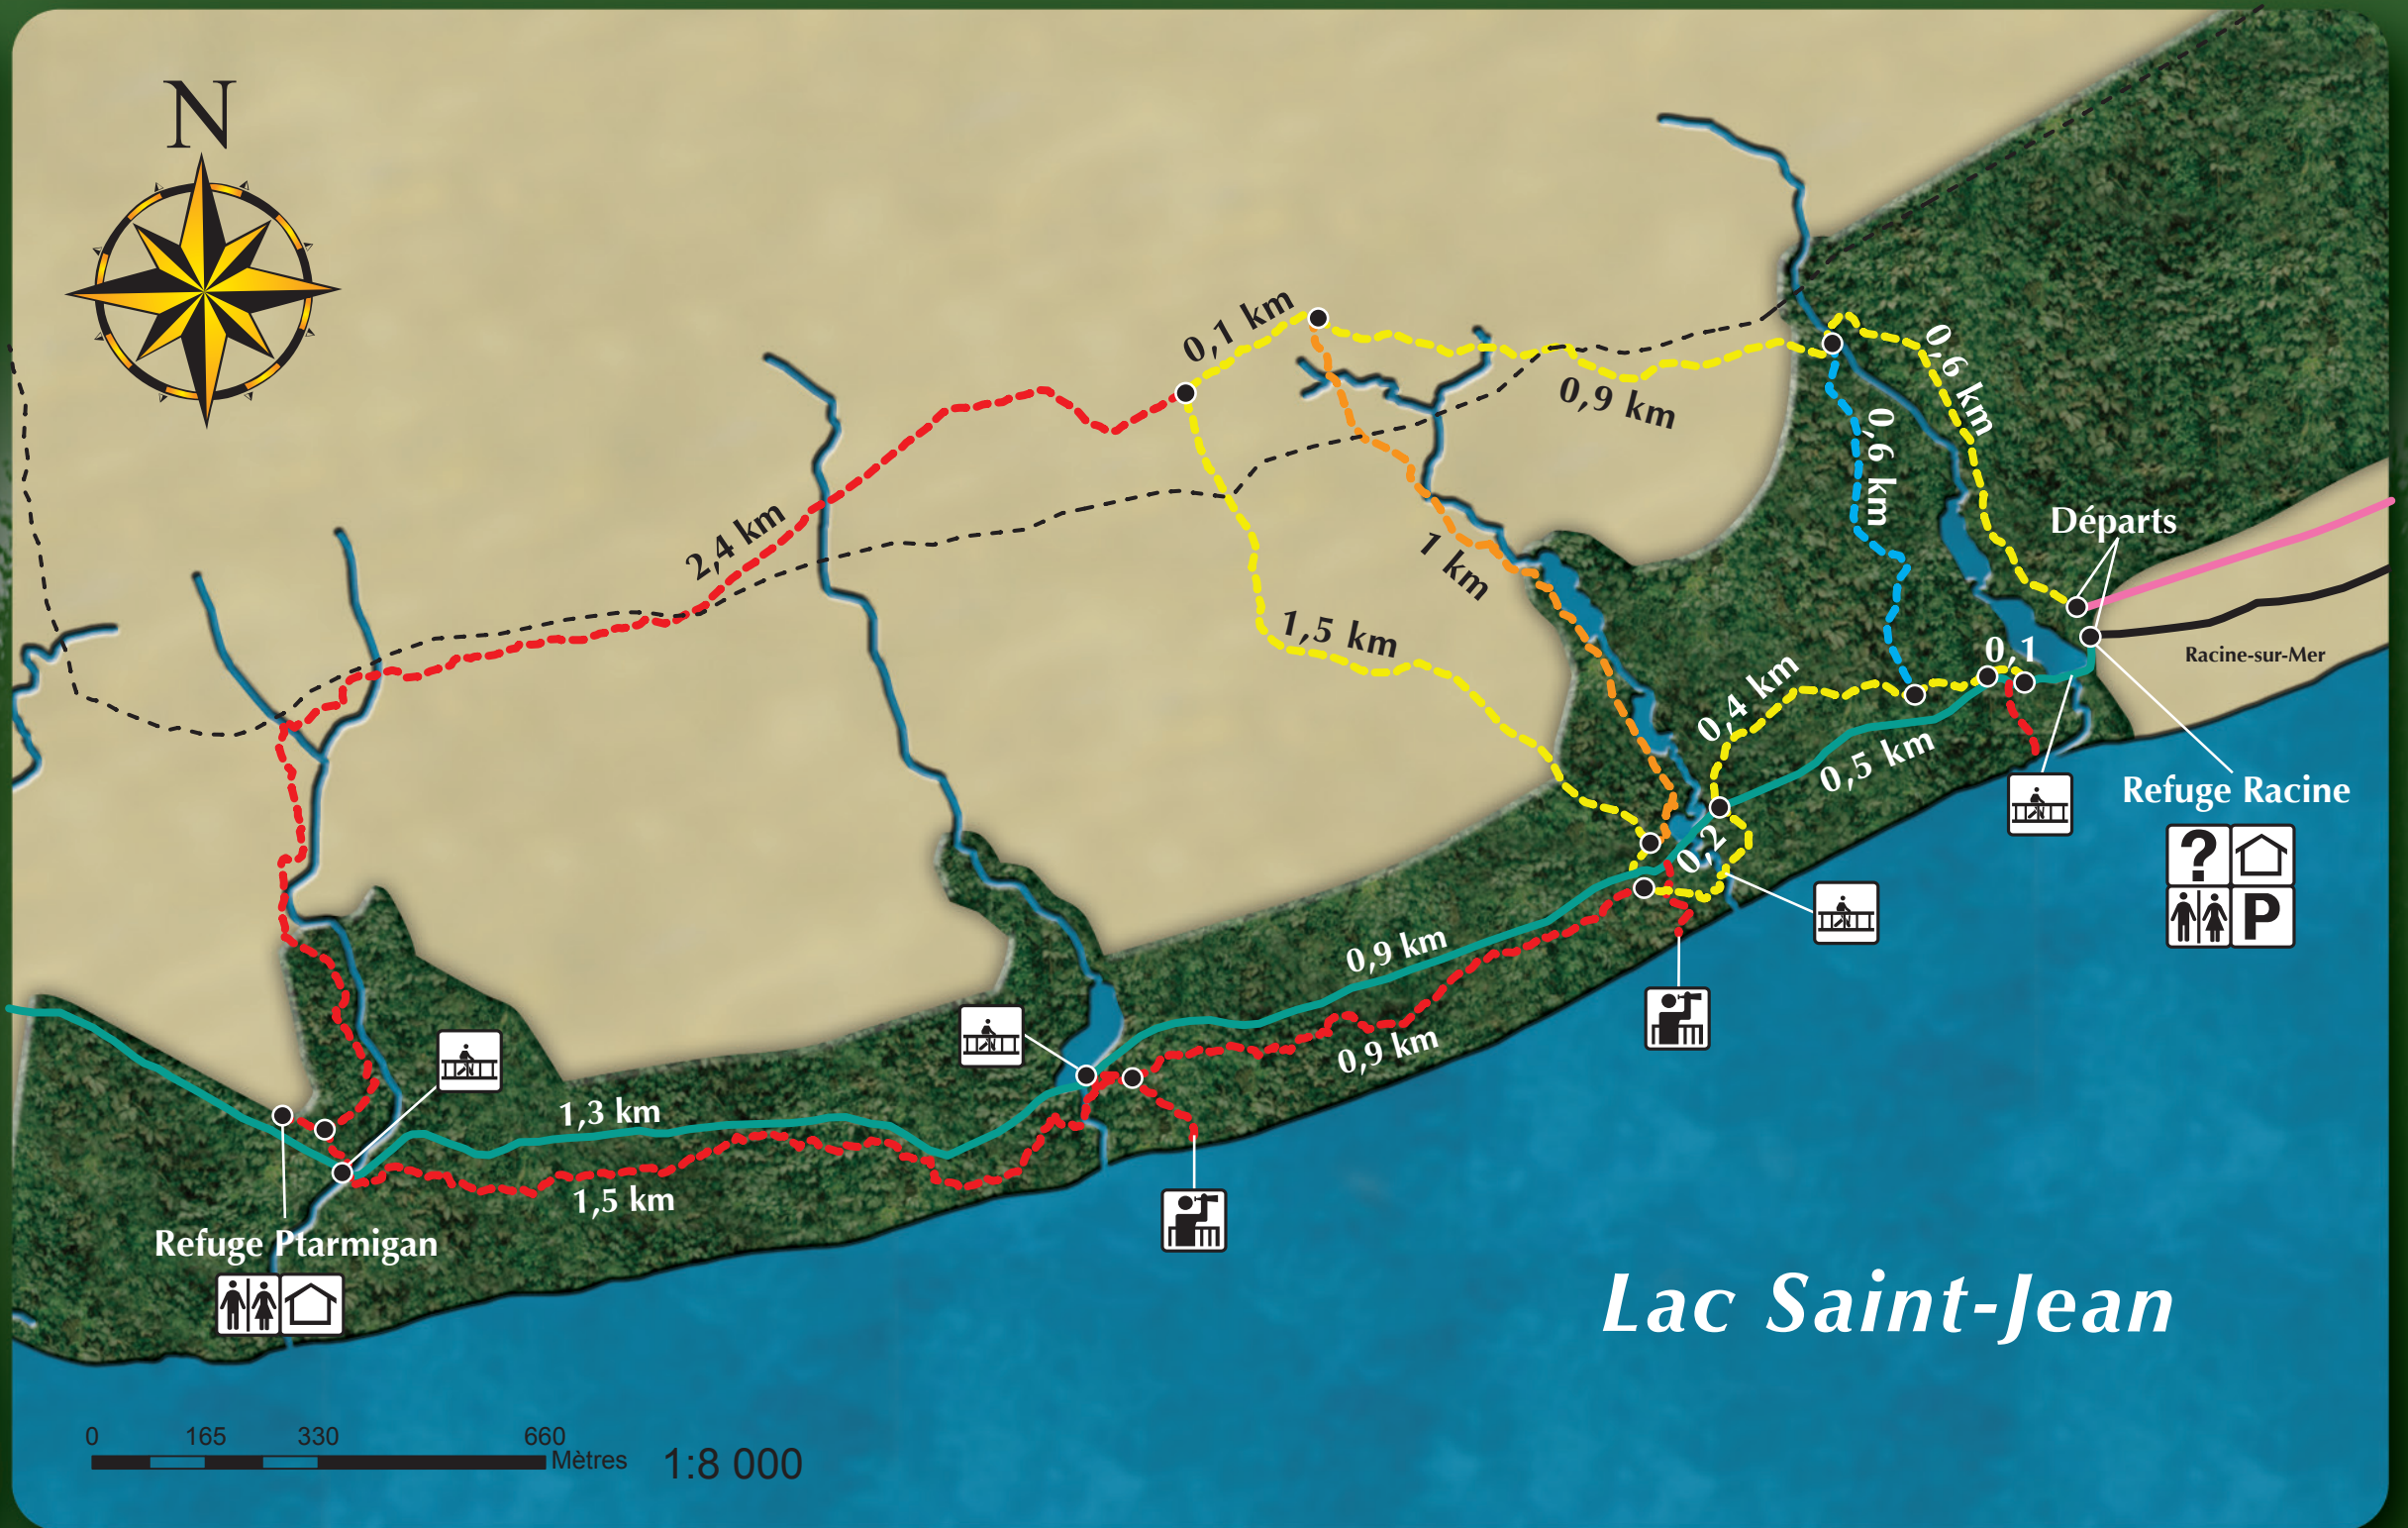

# LAC-SAINT-JEAN

## SECTEUR POINTE-RACINE-VAUVERT

### SENTIERS

	La Racine			7,5 km
	La Pointe Racine			8 km
	L'Écureuil			4 km
	Le Mulot			0,6 km
	Le Castor			1 km
	Le Lynx			5 km

Lac Saint-Jean