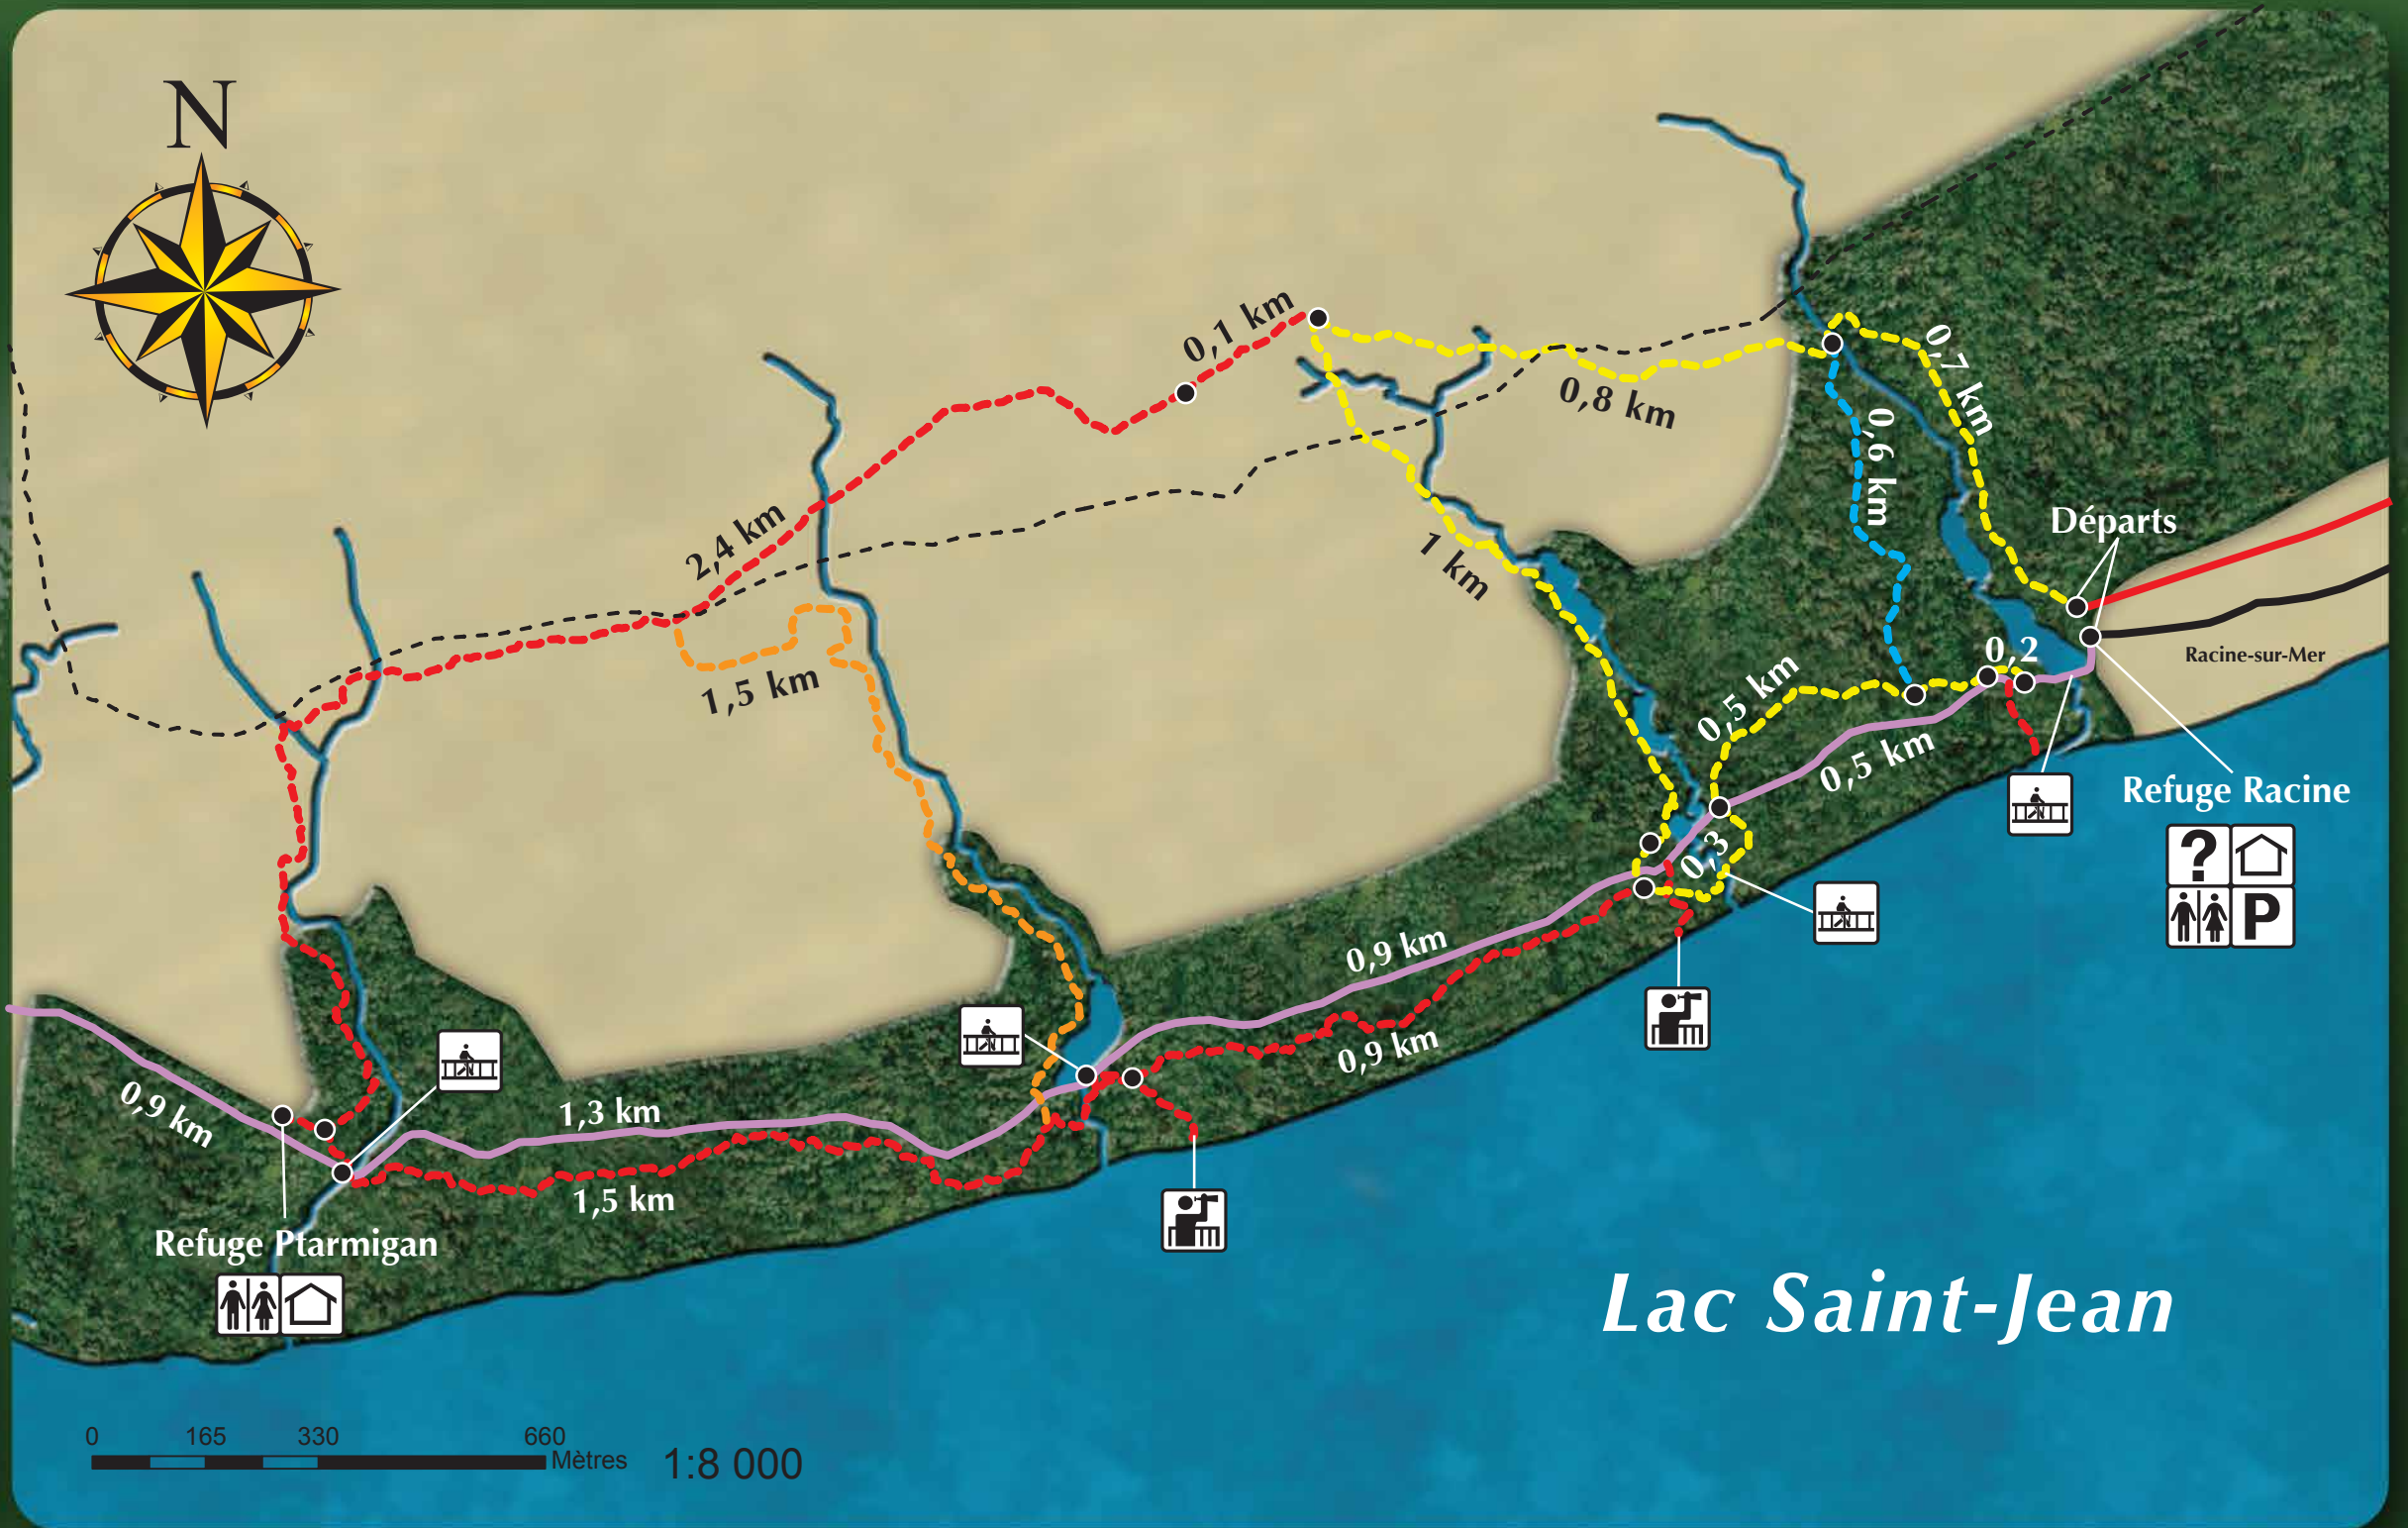

# LAC-SAINT-JEAN

## SECTEUR POINTE-RACINE-VAUVERT

### SENTIERS

	La Racine			7,5 km
	La Pointe Racine			5,5 km
	L'Écureuil			3,5 km
	Le Mulot			0,6 km
	Le Castor			1,5 km
	Le Lynx			5 km

Lac Saint-Jean