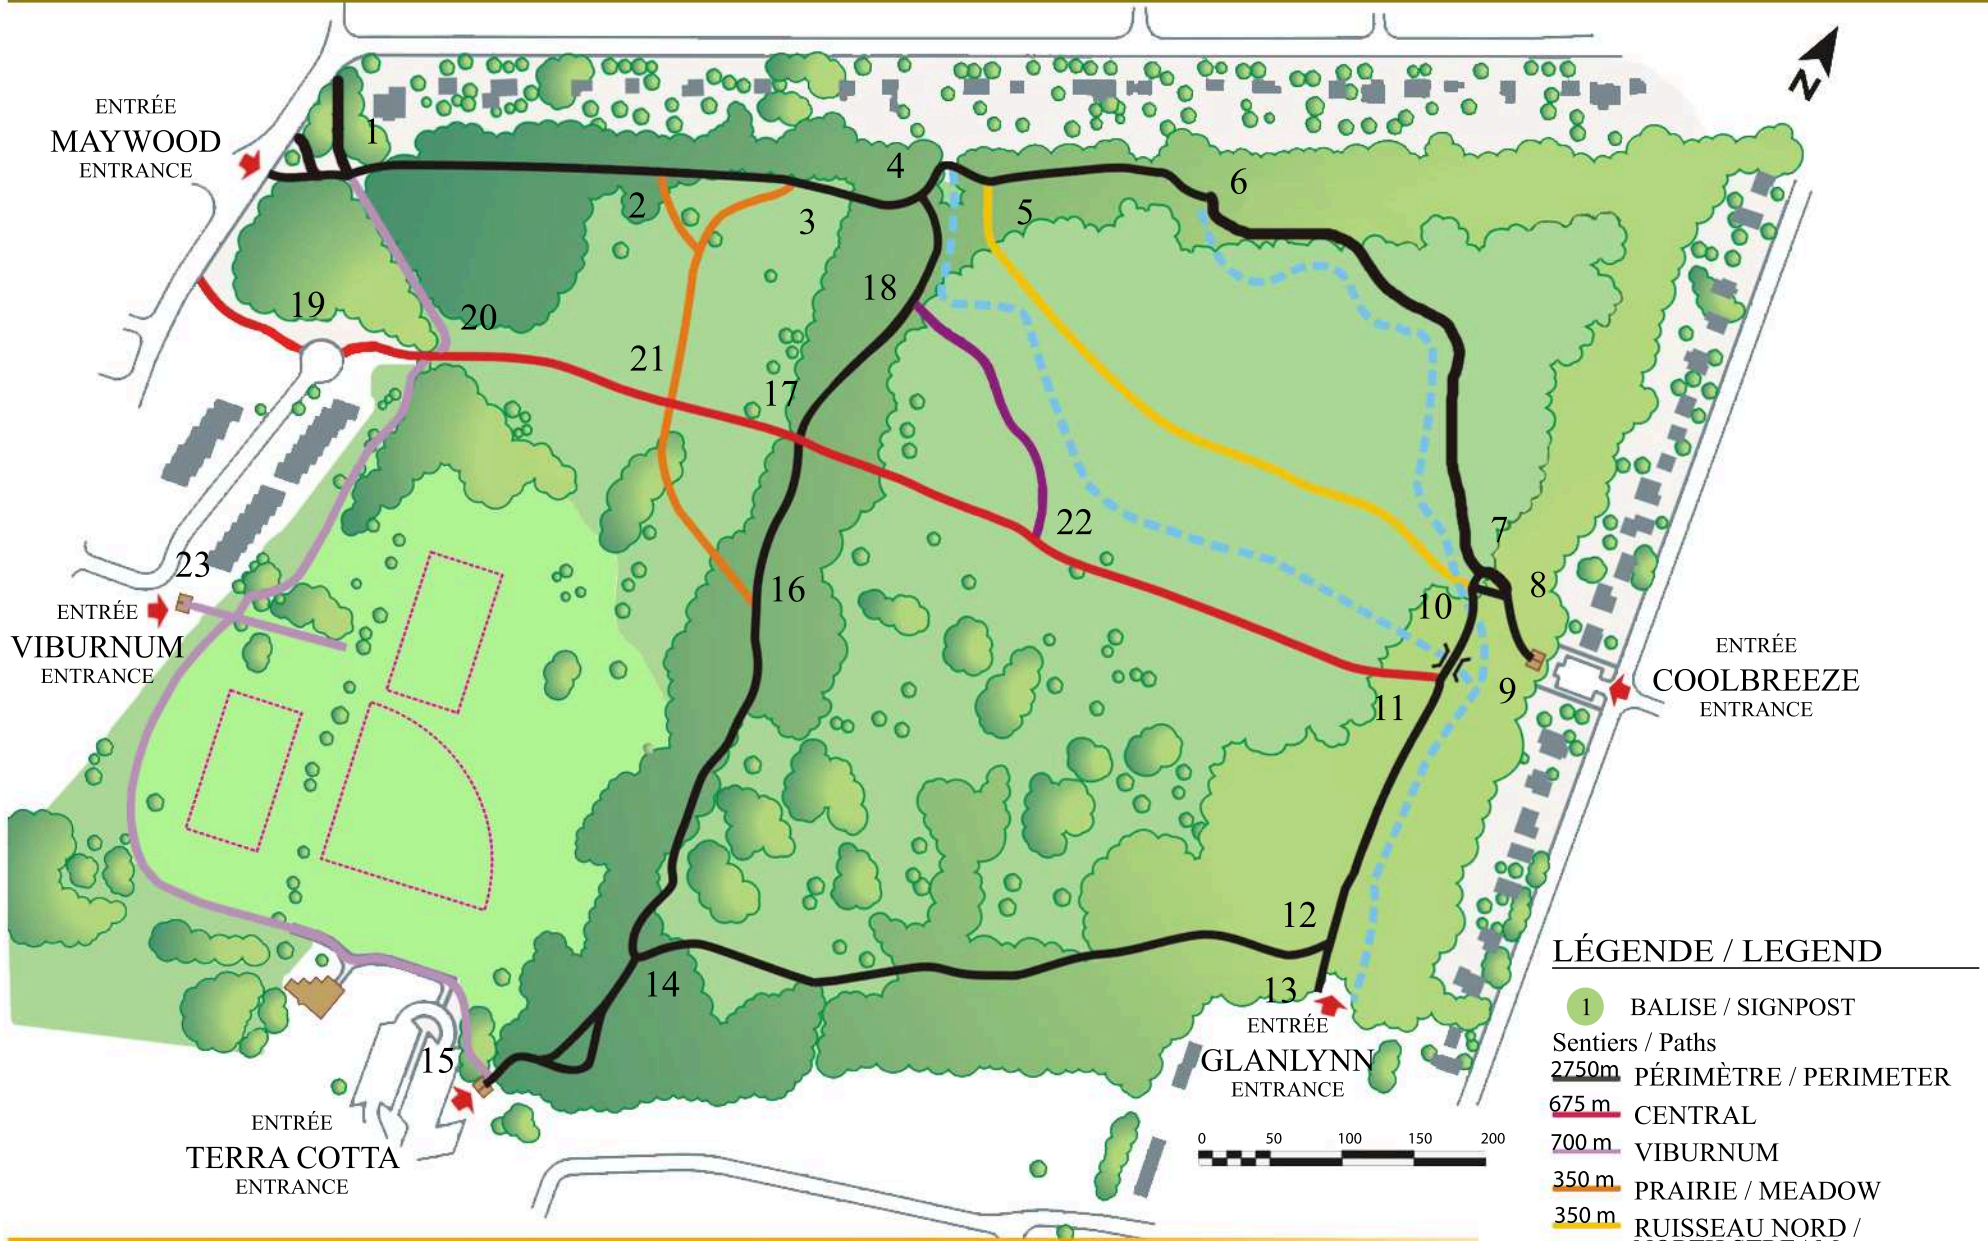

# CARTE DES SENTIERS/TRAILS MAP

## LÉGENDE / LEGEND

- 1** BALISE / SIGNPOST
- Sentiers / Paths
- 2750m** PÉRIMÈTRE / PERIMETER
- 675m** CENTRAL
- 700m** VIBURNUM
- 350m** PRAIRIE / MEADOW
- 350m** RUISSEAU NORD / NORTH STREAM
- 125m** RUISSEAU OUEST / WEST STREAM
- TERRAINS DE SPORTS / PLAYING FIELDS
- RUISSEAU / STREAM