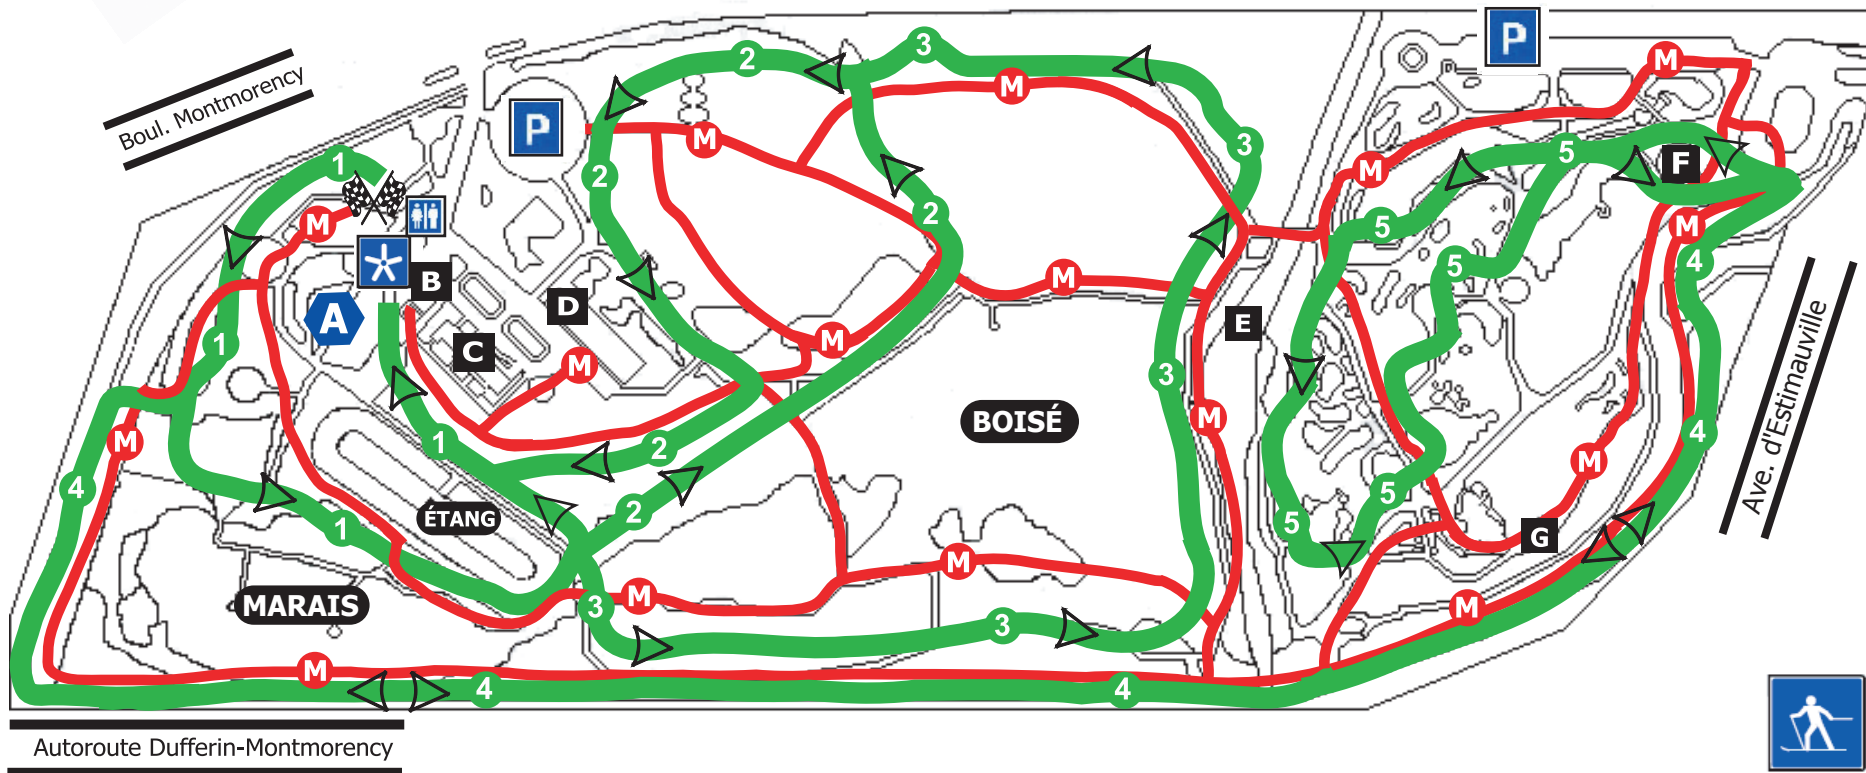

# Domaine de Maizerets

## PLAN D'HIVER

**secteur MAIZERETS**

**secteur ARBORETUM**

### LÉGENDE

- **FACILE**
- Piste de ski de fond**
- Sentier de marche & de raquette**
- Départ**
- ACCUEIL**
- Toilettes**
- Stationnement**
- Anneau de glace (patinoire)**
- Chapelle**
- Château**
- Grange**
- Ruisseau du Moulin**
- Pavillon Edmond-Gagnon**
- Tour d'observation**

### Information

(418) 641-6601 poste: 3649  
www.domainemaizerets.com

● **Maizerets** 4,5 km  
● **Piste cyclable** 2,5 km

**Aller - Retour**

- 1 0,6 km
- 2 1,5 km
- 3 2,0 km
- 4 3,0 km
- 5 4,0 km

100 m