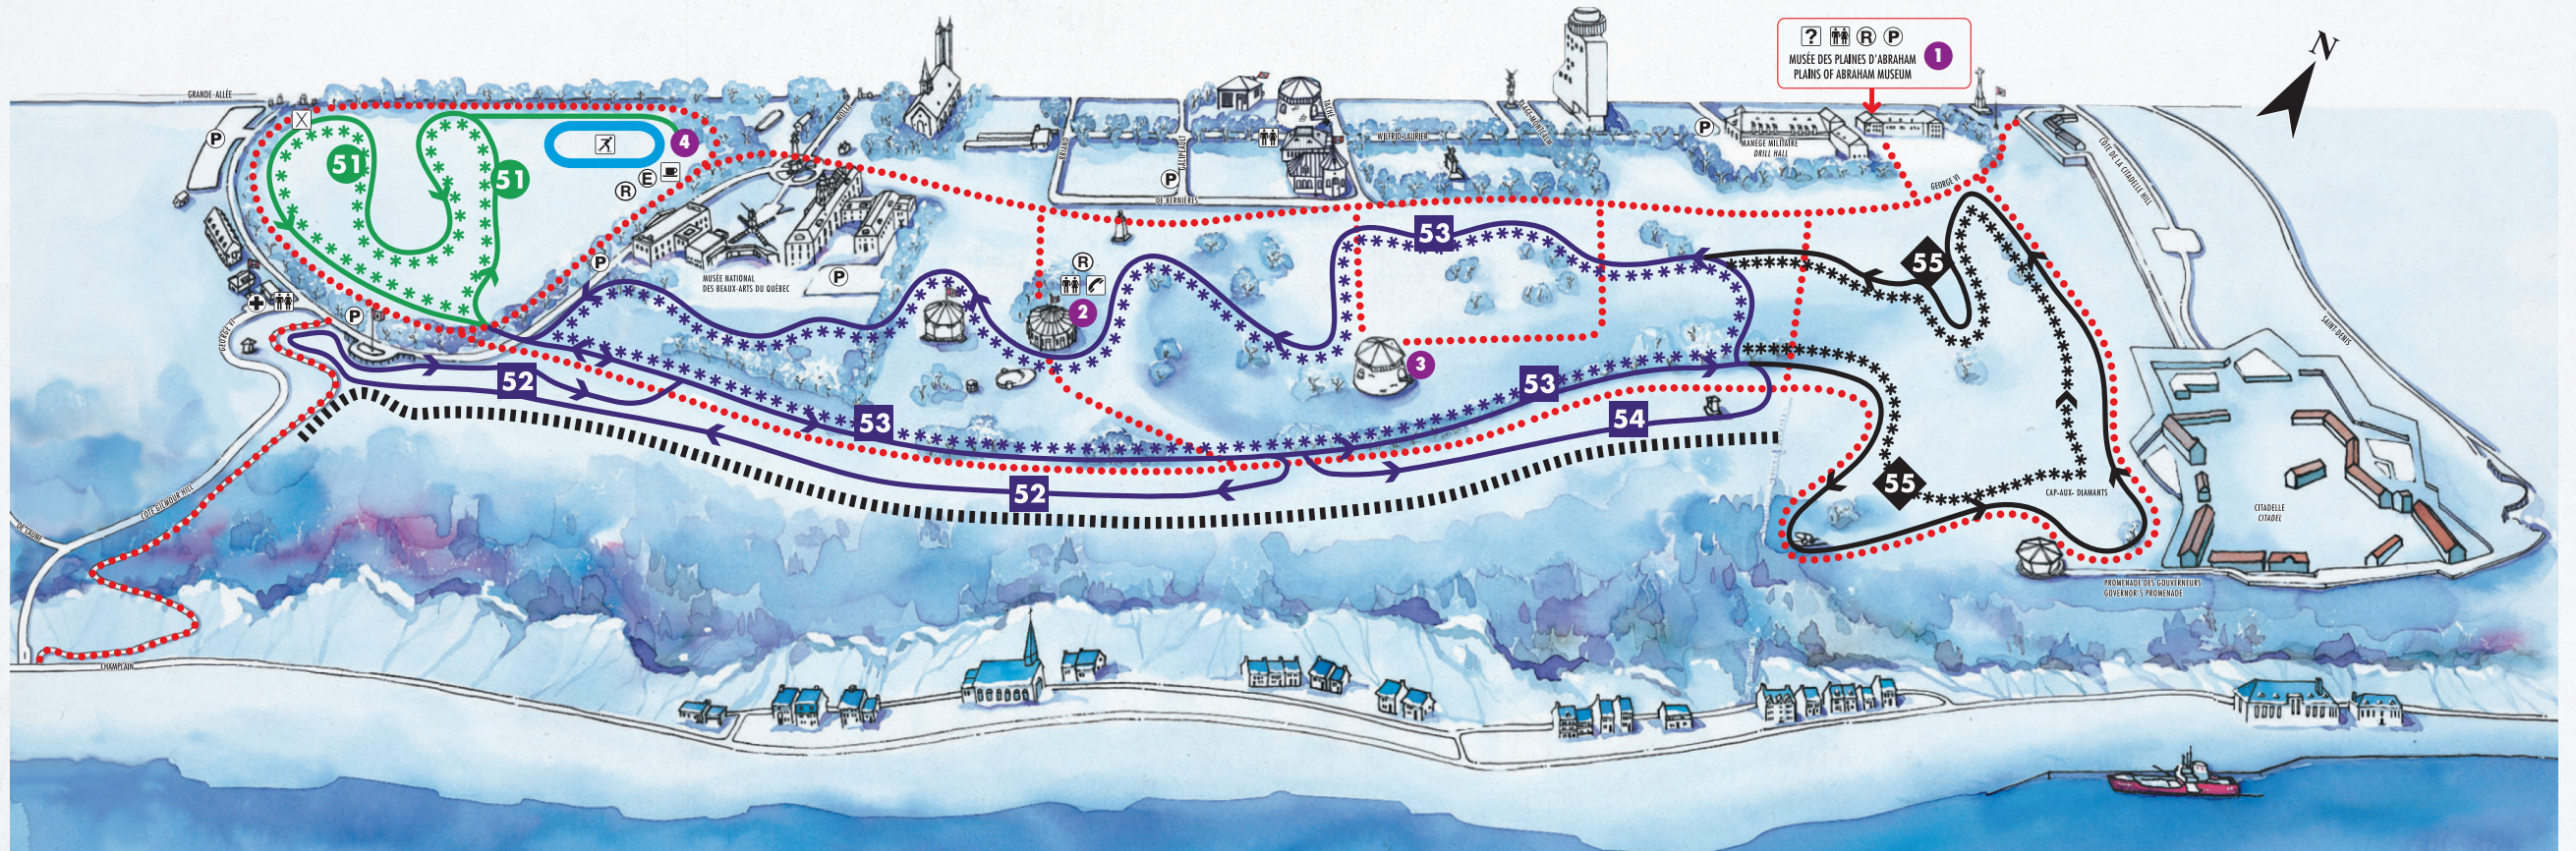

L'HIVER SUR LES PLAINES 2019-2020

WINTER ON THE PLAINS 2019-2020

LÉGENDE / LEGEND

- Musée des plaines d'Abraham 1 Plains of Abraham Museum
- Pavillon 2 Pavilion
- Tour Martello 1 3 Martello Tower 1
- Chalet des patineurs 4 Skaters' chalet
- Poste de sûreté (secours) + Security (aid station)
- Relais chauffé R Heated rest area
- Salle de fartage X Waxing room

- Anneau de glace X Ice Rink
- Location d'équipement E Equipment rental
- Nourriture ou boisson F Food or beverage
- Stationnement P Parking
- Toilettes R Restroom
- Téléphone T Public phone
- Information I Information

SENTIERS / TRAILS

- | | | |
|-------------------------------------|------------------------------|---------------------------|
| Facile ● Easy | Ski classique Classic skiing | Ski de patin Skate skiing |
| Intermédiaire ■ Intermediate | 51 1,6 km | 51 1,4 km |
| Expert ◆ Expert | 52 1,8 km | 53 3,1 km |
| Ski classique — Classic skiing | 53 3,1 km | ◆ 55 1,1 km |
| Ski de patin *-*-*-*-* Skate skiing | 54 0,5 km | |
| Raquette ■■■■■ Snowshoeing | ◆ 55 1,3 km | |
| Marche ●●●●● Walking | | |