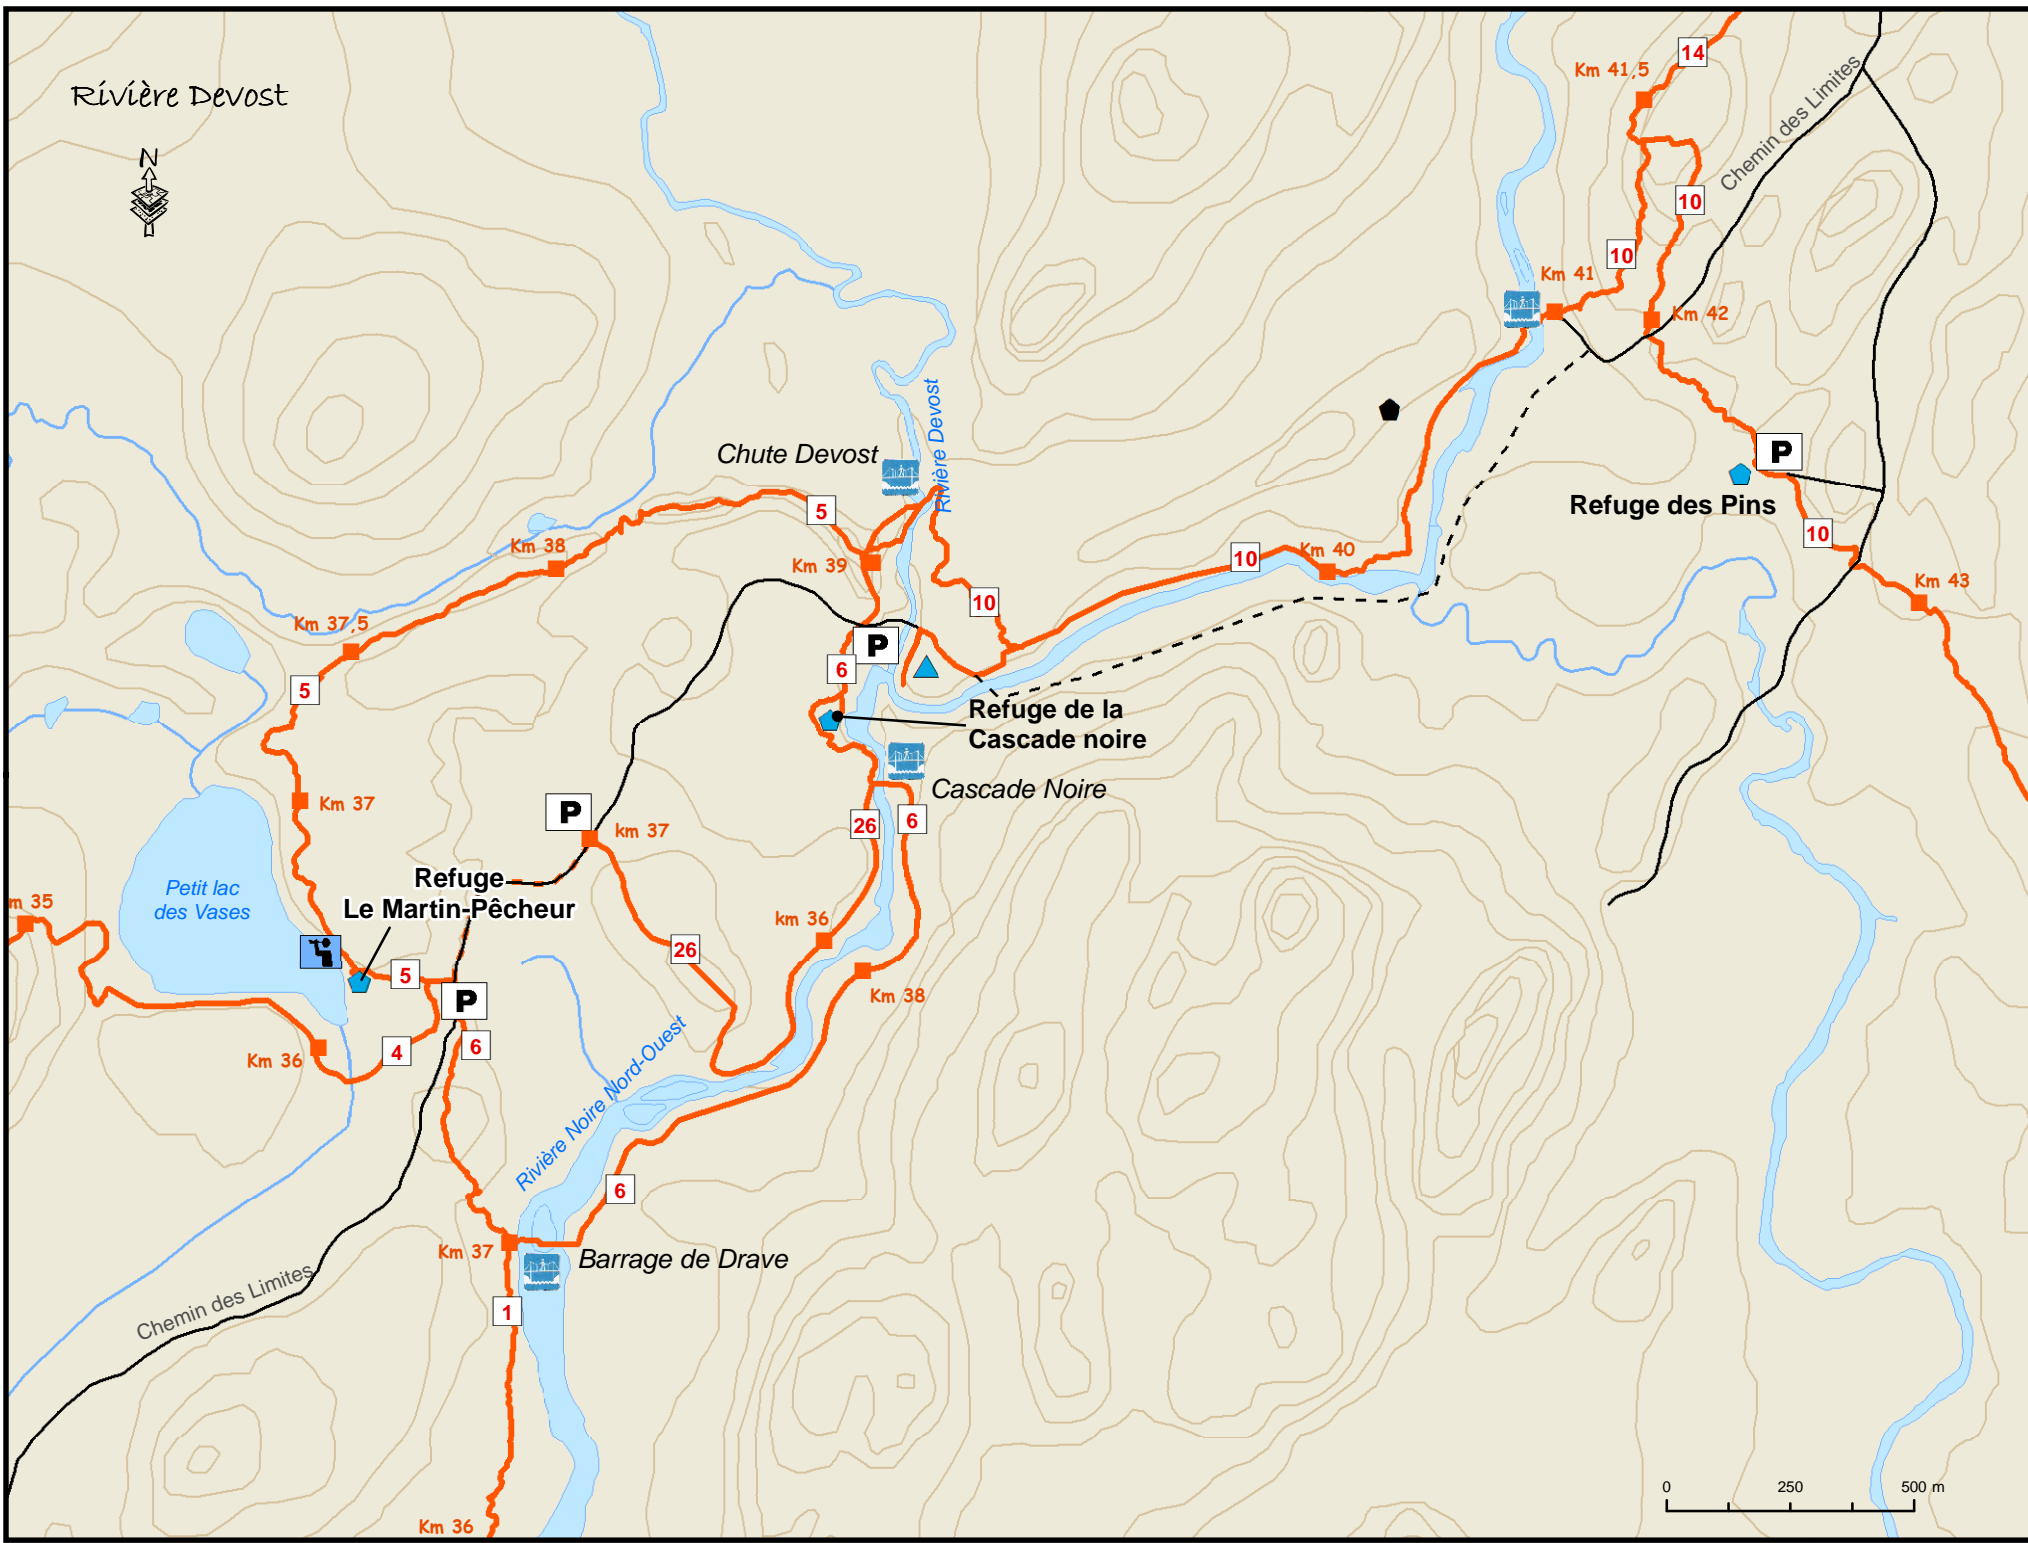

Rivière Devost

Chute Devost

Refuge des Pins

Refuge de la Cascade noire

Cascade Noire

Refuge Le Martin-Pêcheur

Barrage de Drave