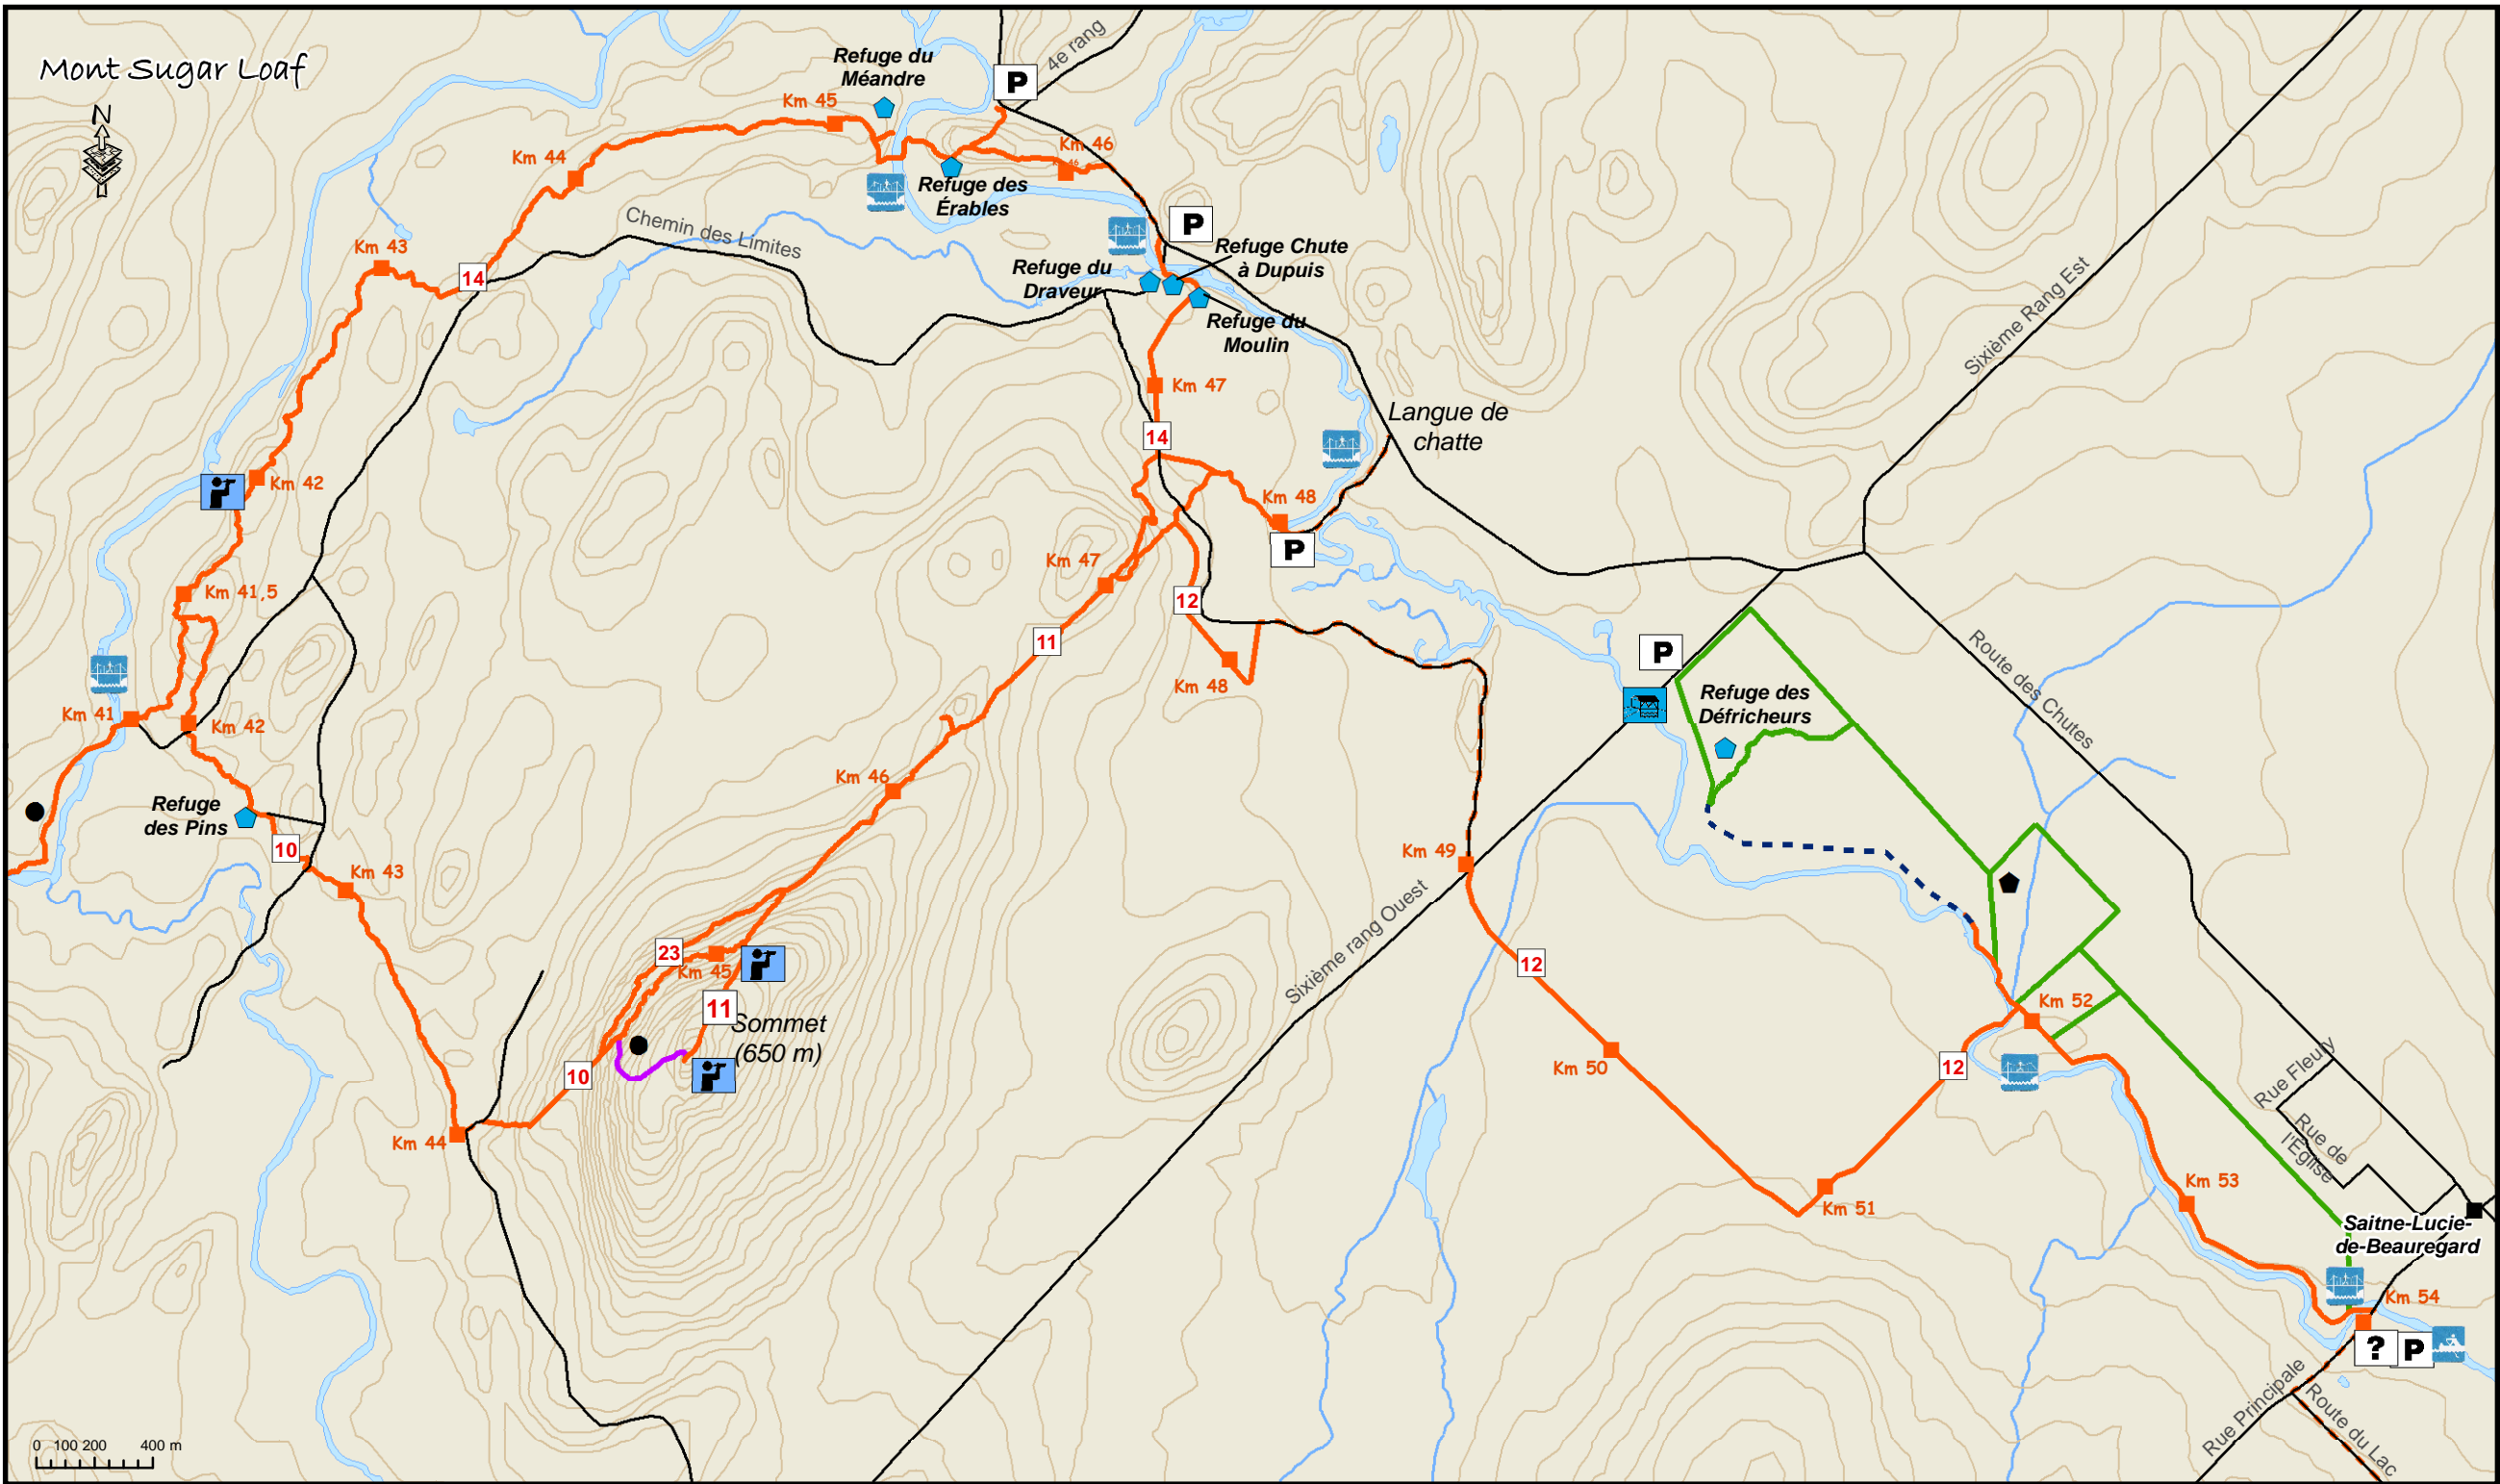

# Mont Sugar Loaf

0 100 200 400 m