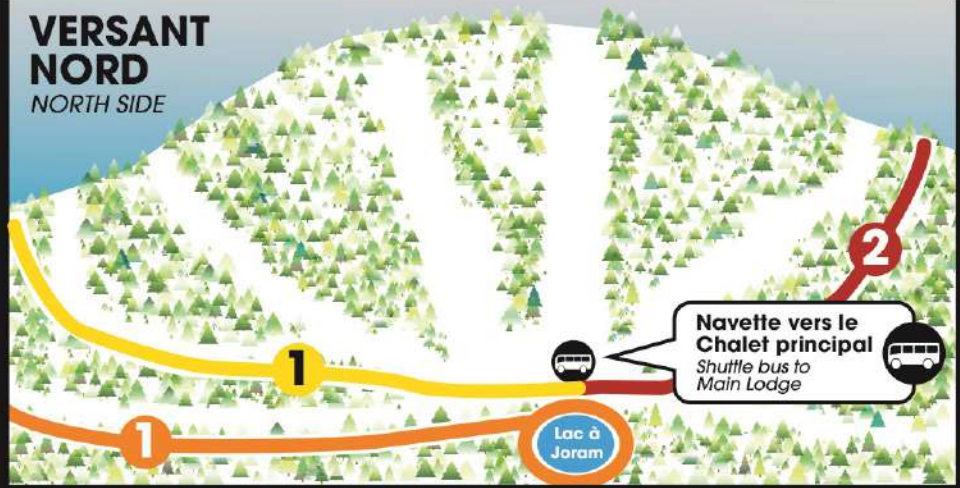

VERSANT
NORD
NORTH SIDE

SENTIERS DE RAQUETTE ACCÈS GRATUIT

LÉGENDE

- 1** FACILE À PLAT 2.54 km
- 2** FACILE À PLAT 4.09 km
- 1** DIFFICILE EN MONTÉE 2.53 km
- 2** DIFFICILE EN MONTÉE 1.20 km
- 1** MOYEN EN MONTÉE 2.83 km
- 1** FACILE À PLAT 1.4 km