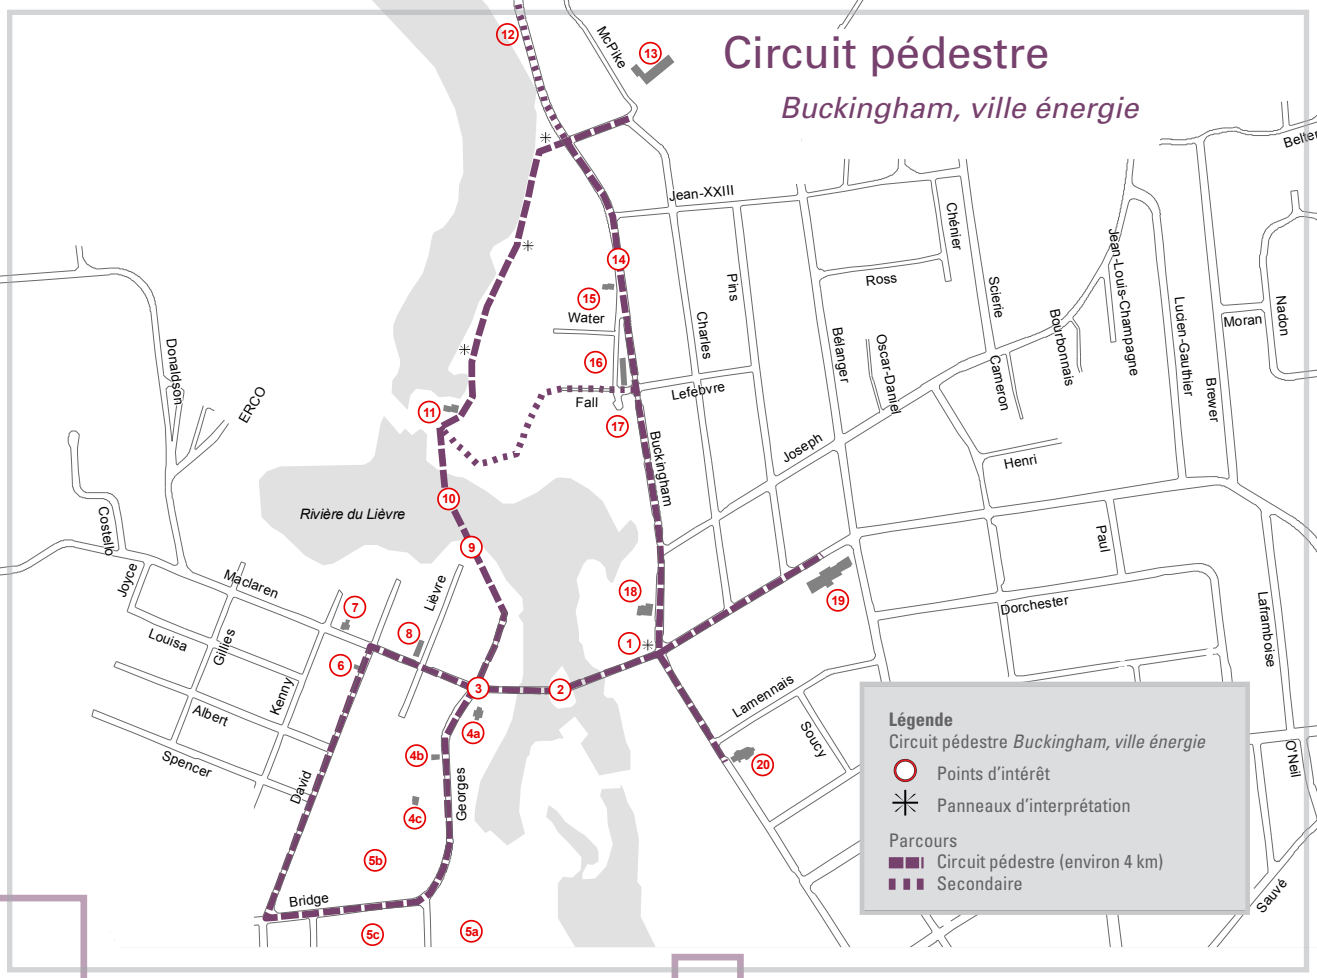

Circuit pédestre

Buckingham, ville énergie

Légende

Circuit pédestre *Buckingham, ville énergie*

○ Points d'intérêt

* Panneaux d'interprétation

Parcours

■ Circuit pédestre (environ 4 km)