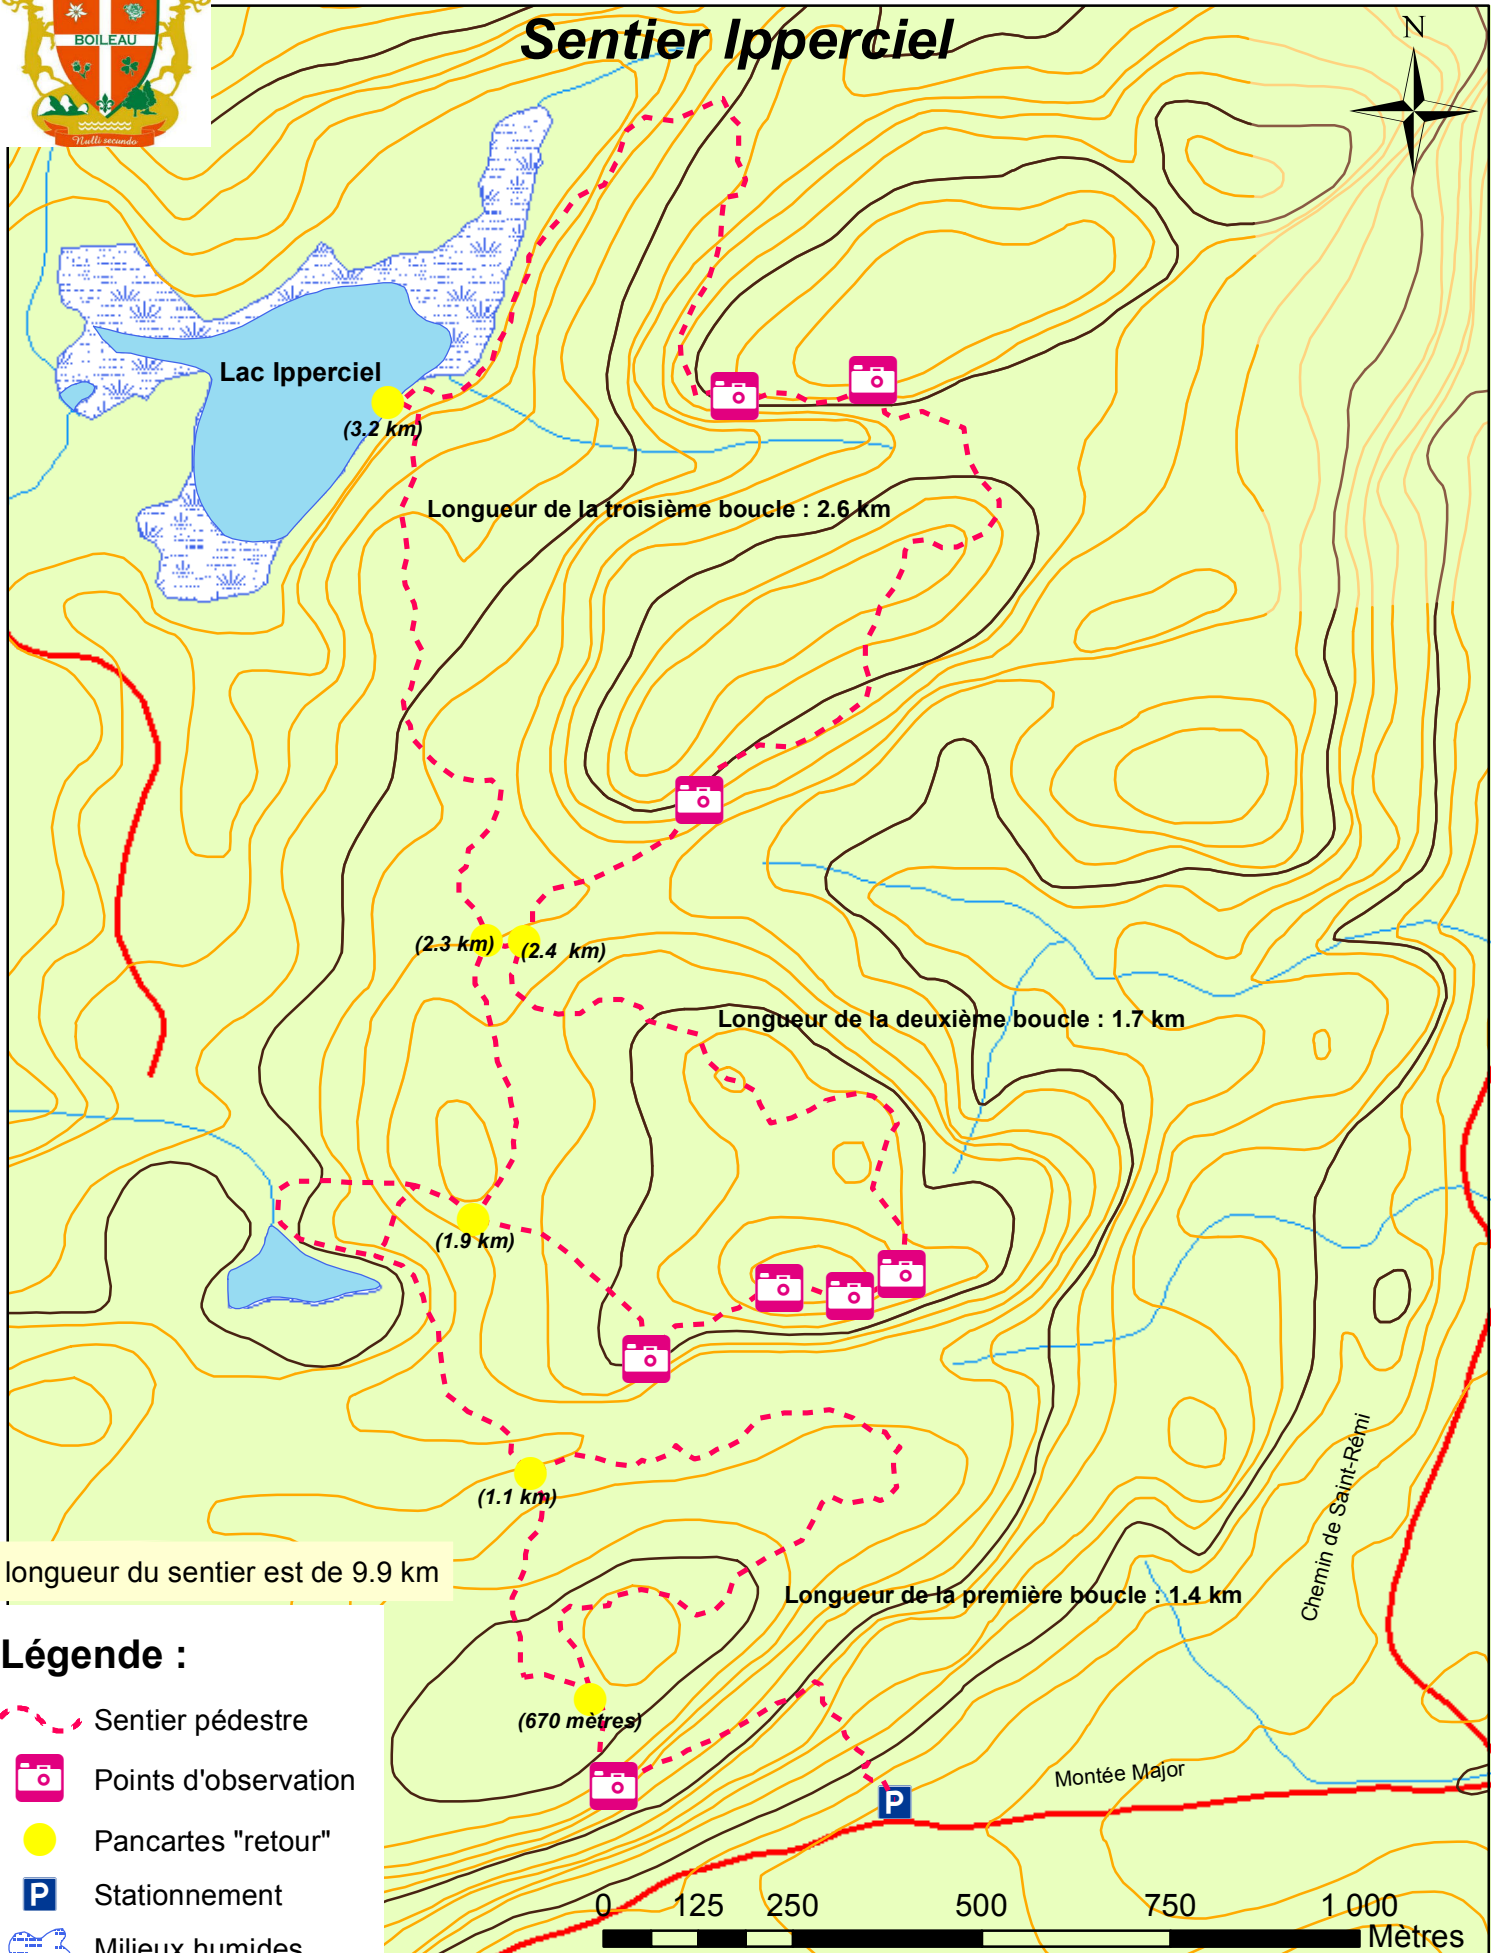

Sentier Ipperciel

La longueur du sentier est de 9.9 km

Légende :

- Sentier pédestre
- Points d'observation
- Pancartes "retour"
- Stationnement
- Milieux humides